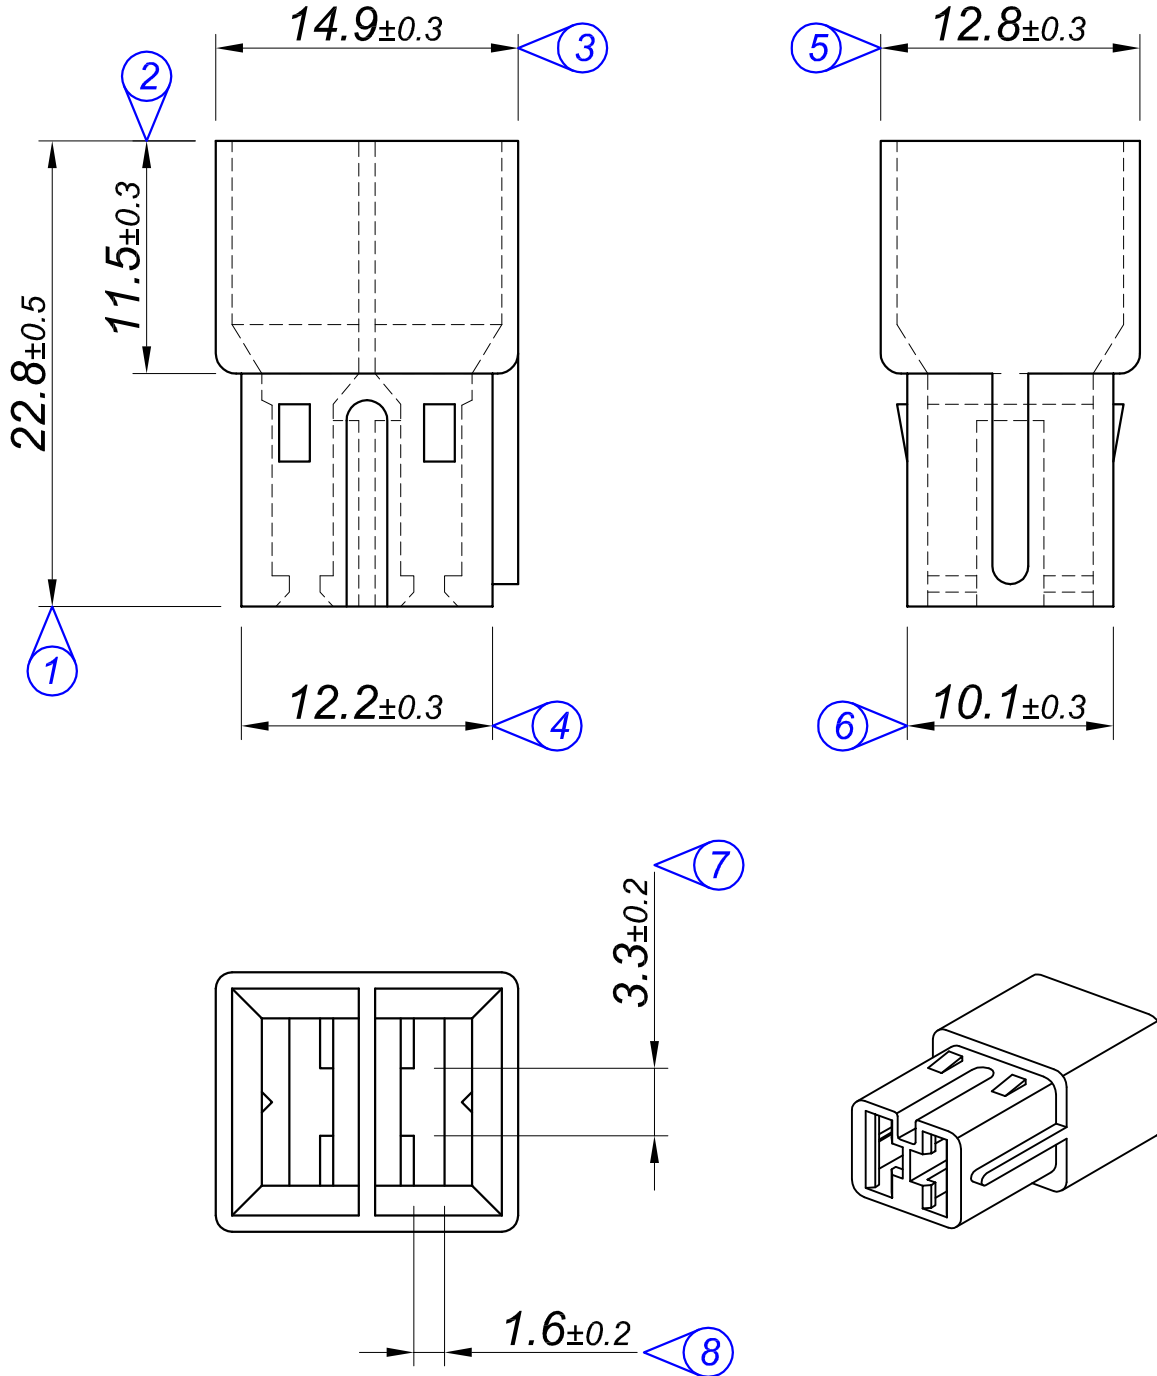

PARÇA KODU PART CODE	PARÇA ADI PART NAME	RENK COLOR	MALZEME MATERIAL
KE 3203-00	2 Lİ ERKEK KONNEKTÖR KANALLI	NATURAL / ŞEFFAF	PA 66 / V2
KE 3203-02	2 Lİ ERKEK KONNEKTÖR KANALLI SİYAH	BLACK / SİYAH	PA 66 / V2
KE 3203-01-NF	2 Lİ ERKEK KONNEKTÖR KANALLI BEYAZ	WHITE / BEYAZ	PA 6 / V2-NF

Tarih / Date	11.03.2011	İmza / Signature	Ölçek / Scale			
Çizen / Desing	M. Yağcı		3 / 1			
Onay / Approval	S. Gölcük		No	Değişiklik / Revision		Tarih/Date
	Parça Adı: Part Name	2 Lİ ERKEK KONNEKTÖR KANALLI			Parça Kodu: Part Code	KE 3203

Resmin Üzerinden Ölçü Almayınız / Don't use the drawing for measuring purpose